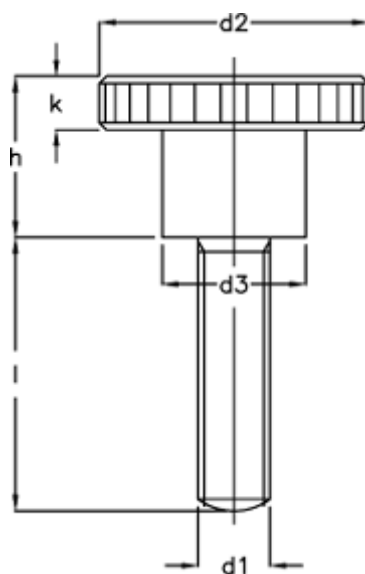

Varenummer: 20703596
Beskrivelse: E+G fingerskrue
DIN 464-M4-5

Mål

d1	= M4
d2	= 16
d3	= 8
h	= 9.5
K	= 3.5
Længde l	= 5